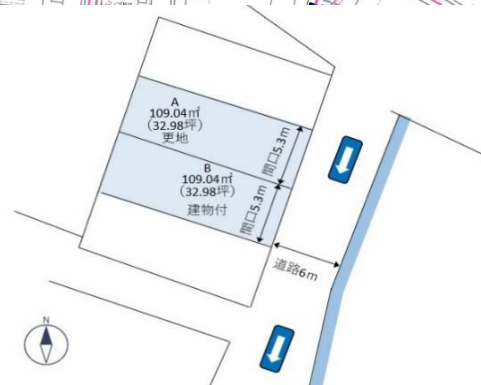

金沢市増泉 売土地

基本情報	種別	売土地		
	売買価格	右記参照	坪単価	
	所在地	石川県 金沢市増泉1丁目6-2		
	用途地域	商業地域	都市計画	市街化区域
	小学校	中村町 小学校	中学校	泉 中学校
	設備	電気：北電	ガス：都市	飲水：公営 排水：下水

交通	北鉄バス	白菊町バス停	徒歩2分
----	------	--------	------

土地	面積	右記参照		
	建ぺい率	80 %	容積率	300 %
	道路種別	公道	角地	非角地
	道路幅	東 6 m	間口	東 5.3 m
	地目	宅地	現況	A:更地/B:建物付
	土地権利	所有権	条件	現況渡し

建物	延床面積	m ²		0.00	坪
	築年月	構造			
	間取				
	部屋数	駐車台数		台	

その他	周辺環境			
	引渡日	相談	取引態様	一般
	備考	準防火地域 B区画：建物（木造142.80m ² ）あり		

※2枚目に広域地図あります

区画	面積		価格	備考
	m ²	坪		
A	109.04	32.98	¥10,000,000	更地
B	109.04	32.98	¥9,000,000	建物有
一括	488.05	65.96	¥19,000,000	